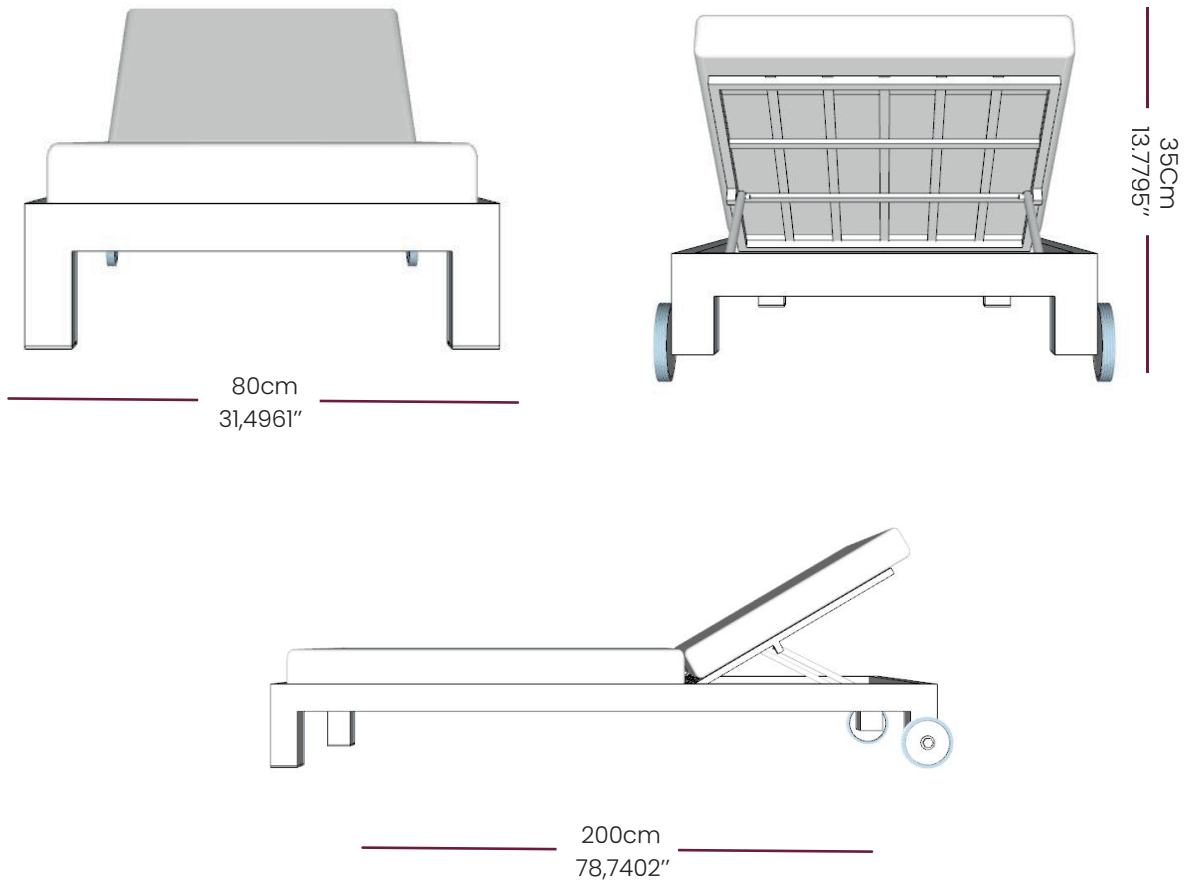

BRETON

ESPREGUIÇADEIRA
SOSUA SIMPLES
COLEÇÃO CARIBE

ESPREGUIÇADEIRA

A espreguiçadeira SOSUA SIMPLES é uma peça que combina elegância e funcionalidade. Sua estrutura em alumínio e acabamento em tecido e cestofado, garantem leveza e durabilidade, ideal para ambientes que buscam modernidade e resistência.

**ESPREGUIÇADEIRA
SOSUA SIMPLES**

BRETON

ESPREGUIÇADEIRA

GARANTIA: 1 ano a partir da data de entrega

EMBALAGEM: os pés são envolvidos em polietileno e estrutura envolvida em papelão maleável. Toda peça é embalada em saco plástico, encaixotadas e engradas.

ESPREGUIÇADEIRA
SOSUA SIMPLES

BRETON

Diferenciais:

- Estrutura tubular em alumínio com pintura eletrostática;
- Acabamento em tecido e estofado;
- Assento ergonômico.

ESPREGUIÇADEIRA
SOSUA SIMPLES

BRETON

 Alumínio revestido com pintura eletrostática, e acabamento em tecido e estofado.
Medidas especiais disponíveis sob consulta.